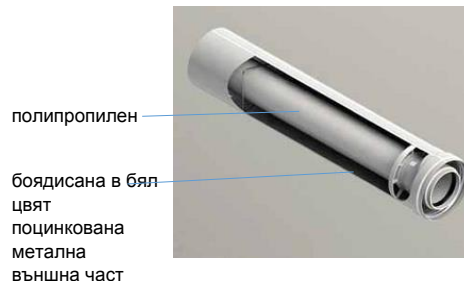

Име	Reference		Мярка	Ед. Цена без ДДС	Ед. Цена с ДДС
Ø 60/100					
17060703 ED 250 60 EP удължение 60/100 250 мм AZB 907	ED 250 60 E.P 610-250MHP15		брой	42,43 лв.	50,92 лв.
17060704 ED 500 60 EP удължение 60/100 500 мм AZB 909	ED 500 60 E.P 610-500MHP15		брой	60,00 лв.	72,00 лв.
17060705 ED 1000 60 EP удължение 60/100 1000 мм AZB 908	ED 1000 60 E.P 610-1000MHP15		брой	79,17 лв.	95,00 лв.
17060721 EC 45° 60 EP коляно 45 60/100 AZB 911	EC 45° 60 E.P 610-45MHP15		брой	47,50 лв.	57,00 лв.
17060731 EC 90° 60 EP коляно 90 60/100 AZB 910	EC 90° 60 E.P 610-90MHP15		брой	65,83 лв.	79,00 лв.
7738112504 Комплект вертикален димоотводC33x, Ø60/100 черен, вкл. адаптер	FC-Set60-C33x		брой	193,33 лв.	232,00 лв.
7738112507 Комплект вертикален димоотводC33x, Ø60/100 червен, вкл. Адаптер	FC-Set60-C33x		брой	193,33 лв.	232,00 лв.
7738112495 Комплект хоризонтален димоотводC13x, Ø60/100	FC-Set60-C13x		брой	124,17 лв.	149,00 лв.
7738112497 Комплект хоризонтален димоотводC13x, Ø60/100, вкл. адаптер	FC-Set60-C13x		брой	137,50 лв.	165,00 лв.
17060610DFH57 Коаксиален накрайник 60/100 ANTI UV	610DFH57		брой	23,33 лв.	28,00 лв.
17060751 STV 60/100 EP N вертикален терминал черен 60/100 AZB 905	610ST58 Nero/Black		брой	179,71 лв.	215,65 лв.
610ST58-R Вертикален терминал 60/100 червен ANTI UV 7738112507	610ST58-R Rosso/Red		брой	189,55 лв.	227,46 лв.