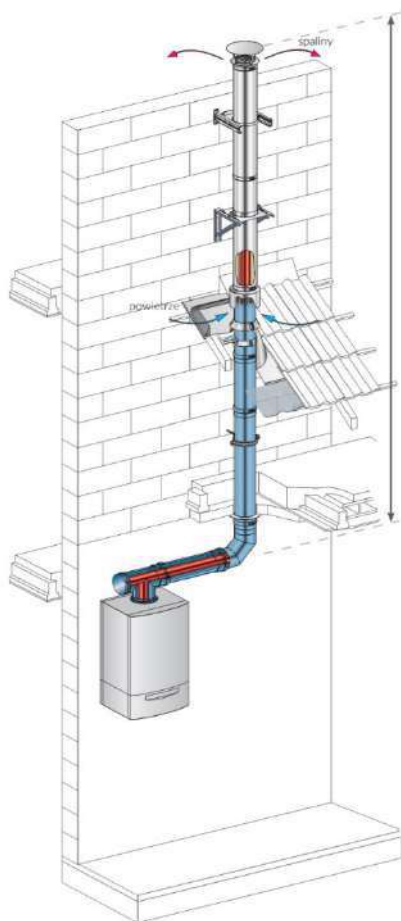

Детайли с отвор за пресен въздух за връзка между изолирани детайли **DUALINOX NEW** и концентрични детайли **BI-GAS / DUAL HP**

Air inlet

Item	Reference	
Adapter with Air Inlet P 700 mm	P750 ... DI / DHP	91 Ø 116
90° Tee with air inlet Dualinox to BI-GAS (1 locking band)	TSP 90 ... DI / BIG	91 Ø 047 TSP 90 ... DI/BI-GAS 91Ø 059 TSP 93 ... DI/DHP
90° Elbow with air inlet Dualinox to BI-GAS	ECSP 90 ... DI / BIG	91 Ø 017
87° Elbow with air inlet DUAL HP	ECSP 87 ... DI	91 Ø 007

DUAL HP / DUALINOX

DUAL HP / DUALINOX

ИЗОЛИРАНА ОБЩА ДИМОТВОДНА СИСТЕМА ЗА ГАЗОВИ КОТЛИ Poujoulat ZSE P MULTI + EXTERIOR С ПОЛОЖИТЕЛНО НАЛЯГАНЕ за колективно димотоведане и захранване с пресен въздух монтаж извън сградата - външен монтаж С82