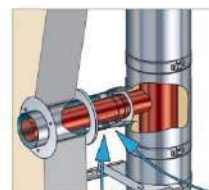

ИЗОЛИРАНА ОБЩА ДИМОТВОДНА СИСТЕМА ЗА ГАЗОВИ КОТЛИ Poujoulat ZSE P MULTI + EXTERIOR С ПОЛОЖИТЕЛНО НАЛЯГАНЕ за колективно димотоведане и захранване с пресен въздух монтаж извън сградата - външен монтаж С82

Свързваща тръба