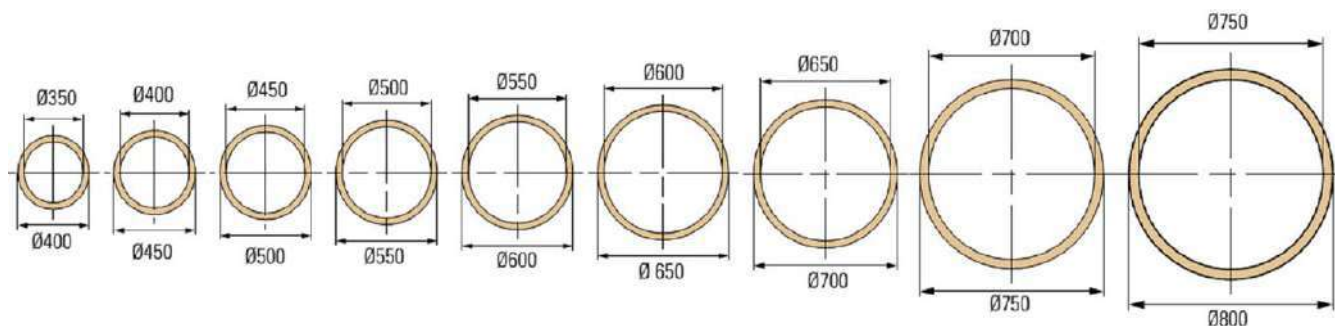

Производство само от серия DUALINOX. Код 28 Ø ... DU