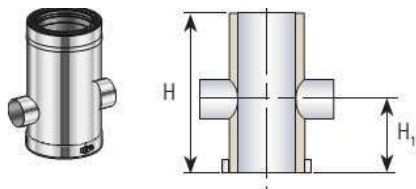

Топлообменници за системи CONFORT+

Топлообменници при системи с камини

H = 446 mm
H1 = 149 mm

ECH ... DI CONFORT
Топлообменник - изходи Ø125

ECH ... DI CONFORT+
Топлообменник - изходи Ø160

Размер	Продуктов №	Цена без ДДС	Цена с ДДС	Цена с ДДС
Ø		EUR €	EUR €	ЛВ
Ø 80/130				
Ø 100/150				
Ø 130/180				
Ø 150/200	91022250	260,90 €	313,08 €	612,33 лв.
Ø180/230	91022251	302,40 €	362,88 €	709,73 лв.
Ø 200/250	91022252	342,20 €	410,64 €	803,14 лв.
Ø 250/300	91022253	410,40 €	492,48 €	963,21 лв.
Ø 300/350				

Размер	Продуктов №	Цена без ДДС	Цена с ДДС	Цена с ДДС
Ø		EUR €	EUR €	ЛВ
Ø 80/130				- лв.
Ø 100/150				- лв.
Ø 130/180				- лв.
Ø 150/200				- лв.
Ø180/230				- лв.
Ø 200/250	91022254	343,50 €	412,20 €	806,19 лв.
Ø 250/300	91022255	414,50 €	497,40 €	972,83 лв.
Ø 300/350				- лв.

Топлообменници при системи с печки

ECH PB ... DI CONFORT+
H = 996mm

Топлообменник (разпределителна тръба Ø 125) DI / едностранни черни

Размер	Продуктов №	Цена без ДДС	Цена с ДДС	Цена с ДДС
Ø		EUR €	EUR €	ЛВ
Ø 80/130				- лв.
Ø 100/150				- лв.
Ø 130/180	91130558	225,10 €	270,12 €	528,31 лв.
Ø 150/200	91150558	245,60 €	294,72 €	576,42 лв.
Ø180/230	91180558	288,60 €	346,32 €	677,34 лв.
Ø 200/250				
Ø 250/300				
Ø 300/350				

<https://vimeo.com/624411106/c00cc0010f>