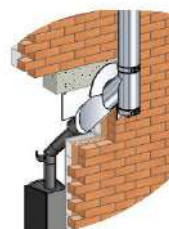

ROS 45 ... DI

45° степен декоративен елемент
INOX

Размер	Продуктов №	Цена без ДДС	Цена с ДДС	Цена с ДДС
Ø		EUR €	EUR €	ЛВ
Ø 80/130	91080112	40,30 €	48,36 €	94,58 лв.
Ø 100/150	91100112	41,90 €	50,28 €	98,34 лв.
Ø 130/180	91130112	37,30 €	44,76 €	87,54 лв.
Ø 150/200	91150112	48,00 €	57,60 €	112,66 лв.
Ø180/230	91180112	51,70 €	62,04 €	121,34 лв.
Ø 200/250	91200112	54,20 €	65,04 €	127,21 лв.
Ø 250/300	91250112	60,30 €	72,36 €	141,52 лв.
Ø 300/350	91300112	65,60 €	78,72 €	153,96 лв.