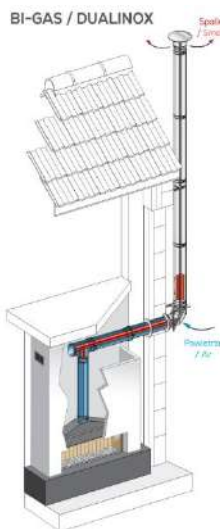

Детайли с отвор за пресен въздух за връзка между изолирани детайли **DUALINOX NEW** и концентрични детайли **BI-GAS / DUAL HP**

Air inlet

Item	Reference	
Adapter with Air Inlet P 700 mm	P750 ... DI / DHP	91 Ø 116
90° Tee with air inlet Dualinox to BI-GAS (1 locking band)	TSP 90 ... DI / BIG	91 Ø 047 TSP 90 ... DI/BI-GAS 91Ø 059 TSP 93 ... DI/DHP
90° Elbow with air inlet Dualinox to BI-GAS	ECSP 90 ... DI / BIG	91 Ø 017
87° Elbow with air inlet DUAL HP	ECSP 87 ... DI	91 Ø 007

DUAL HP / DUALINOX

DUAL HP / DUALINOX

ИЗОЛИРАНА ОБЩА ДИМОТВОДНА СИСТЕМА ЗА ГАЗОВИ КОТЛИ Poujoulat ZSE P MULTI + EXTERIOR С ПОЛОЖИТЕЛНО НАЛЯГАНЕ за колективно димотоведане и захранване с пресен въздух монтаж извън сградата - външен монтаж С82