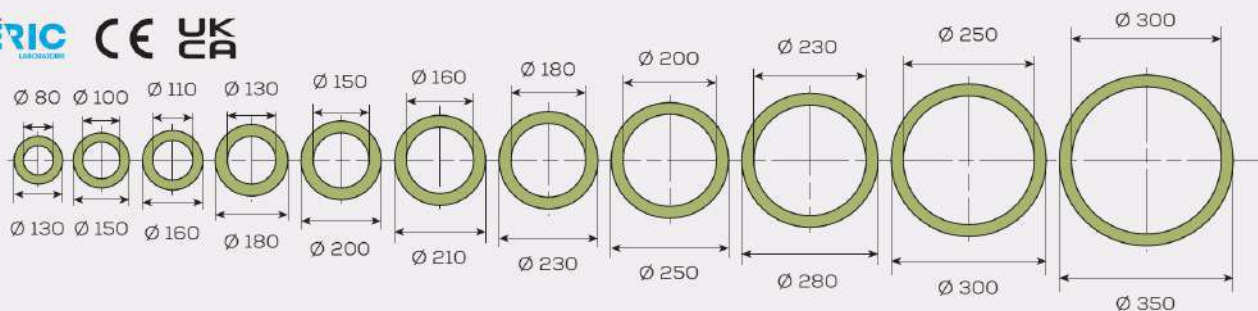

Серия DUALINOX NEW / DI

SPECYFIKACJA / TECHNICAL DATA

Ø wewnętrzna / inner	80	100	110	130	150	160	180	200	230	250	300
Ø zewnętrzna / outer	130	150	160	180	200	210	230	250	280	300	350
plaszcz wewnętrzny / inner wall	Stal kwasoodporna AISI 316L (1.4404) / Acid resistant steel AISI 316L (1.4404)										
grubość / thickness	4/10										
plaszcz zewnętrzny / outer wall	Stal nierdzewna AISI 304 (1.4301) / Stainless steel AISI 304 (1.4301)										
grubość / thickness	4/10										
opór cieplny / thermal resistance	dla 200°C: 0,406 (m²K/W)										
izolacja termiczna / thermal insulation	25 mm wtryskiwana wełna mineralna o gęstości 130 kg/m³ / 25 mm injected mineral wool insulation 130kg/m³										
połączenie / connection	kielichowo-stożkowe (50 mm) z obejmą spinającą / socket 50 mm with locking band										
zastosowanie / application	gaz, olej, drewno, pellet / gas, oil, wood, pellet										

сертификат за съответствие 0071-CPR-0038

EN 1856-1 : 2009	
Ø 80(78,5) => 300	T200 P1 W V2 L50040 O20
	T250 N1 W V2 L50040 O20
	T450 N1 W V2 L50040 G50*
	T450 N1 W V2 L50040 G65**
	T450 N1 W V2 L50040 G80***
* G50 w obudowie z materiałów niepalnych	
** G65 z obudową palną z 2 stron	
*** G80 zawiera rękaw COQISOL	

Дебелина на стената 0,4мм; Теплоизолация: 25 mm инжектирана минерална / камена вата, 130 кг/м3

G: Разстояние в "mm" от външната стена на димоотводната стена до запалими материали

* G50 - 50 mm при ограждение с незапалим корпус
** G65 - 65 mm при запалим корпус от двете страни
*** G80 - 80 mm включва COQISOL втулка

Термично съпротивление: 0,406 m²K/W - 200°C