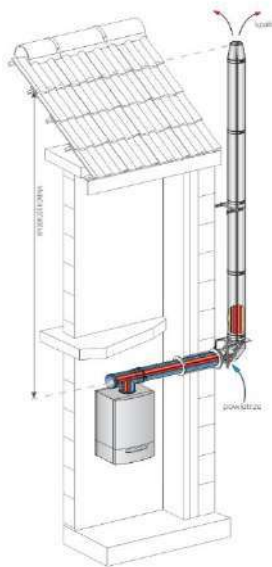

Детайли с отвор за пресен въздух за връзка между изолирани детайли **DUALINOX NEW** и концентрични детайли **BI-GAS / DUAL HP**

Air inlet

Item	Reference	
Adapter with Air Inlet P 700 mm	P750 ... DI / DHP	91 Ø 116
90° Tee with air inlet Dualinox to BI-GAS (1 locking band)	TSP 90 ... DI / BIG	91 Ø 047 TSP 90 ... DI/BI-GAS 91Ø 059 TSP 93 ... DI/DHP
90° Elbow with air inlet Dualinox to BI-GAS	ECSP 90 ... DI / BIG	91 Ø 017
87° Elbow with air inlet DUAL HP	ECSP 87 ... DI	91 Ø 007

DUAL HP / DUALINOX

DUAL HP / DUALINOX

ИЗОЛИРАНА ОБЩА ДИМОТВОДНА СИСТЕМА ЗА ГАЗОВИ КОТЛИ Poujoulat ZSE P MULTI + EXTERIOR С ПОЛОЖИТЕЛНО НАЛЯГАНЕ за колективно димотоведане и захранване с пресен въздух монтаж извън сградата - външен монтаж С82