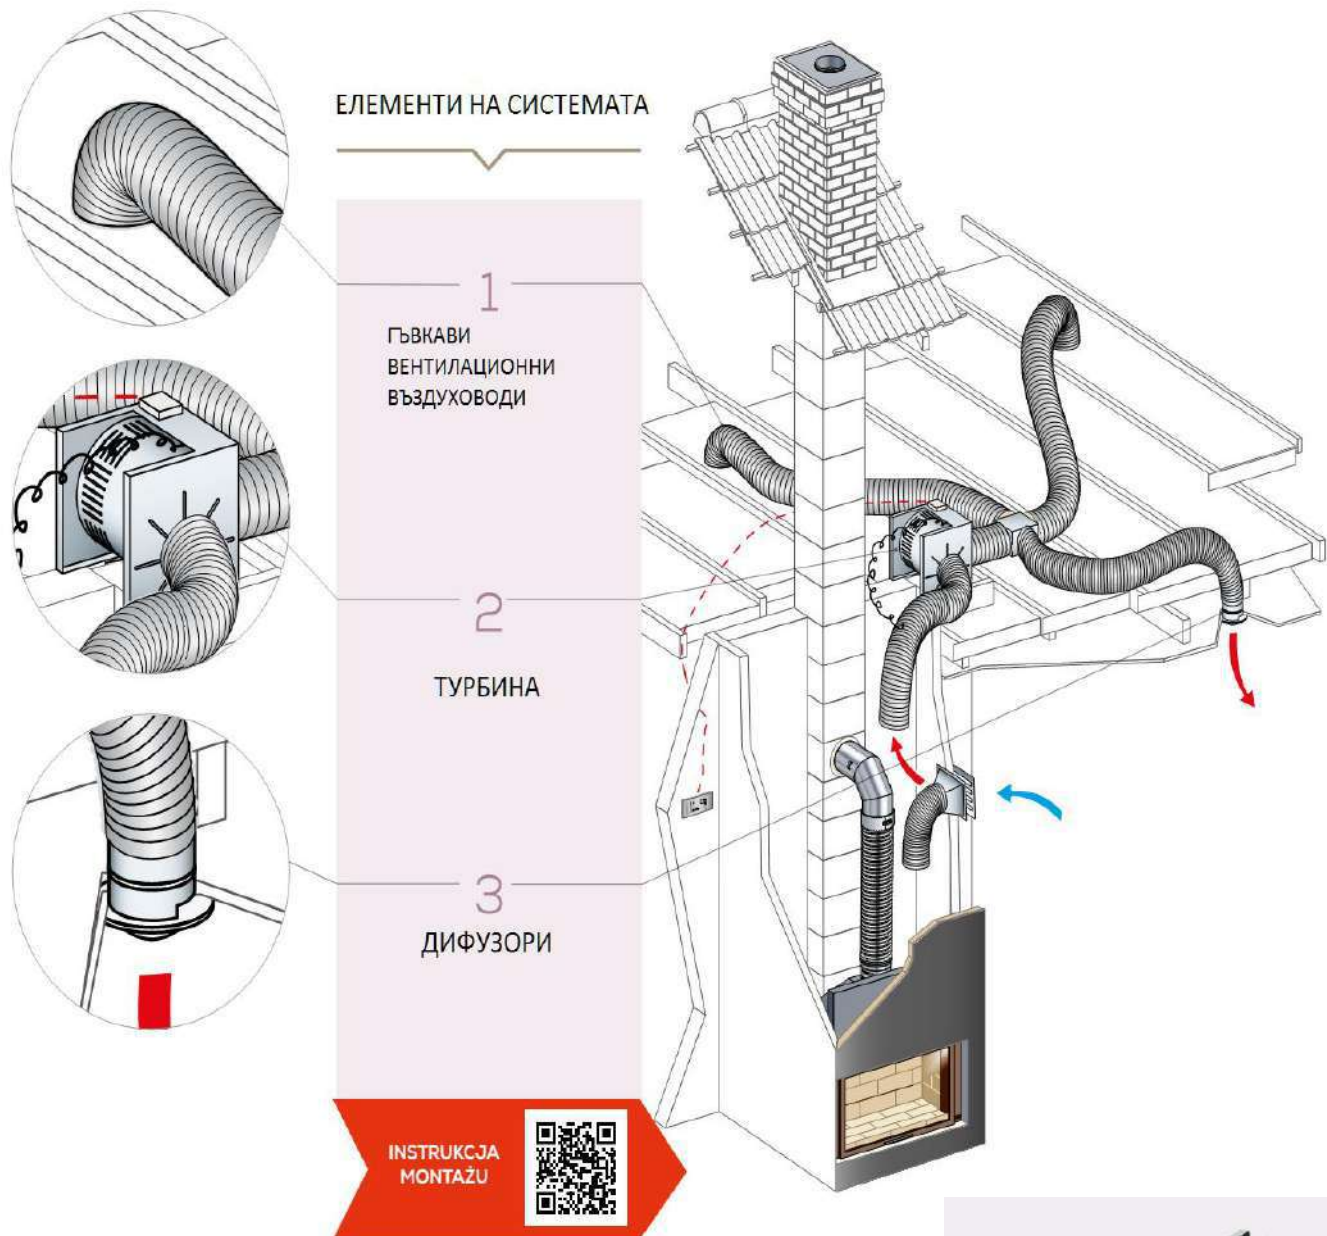

<https://vimeo.com/624411106/c00cc0010f>

доставка с предварителна поръчка

Система CONFORT

СИСТЕМА ЗА РАЗПРЕДЕЛЕНИЕ НА ТОПЪЛ ВЪЗДУХ ЗА ЗАТВОРЕНА КАМИНА

Системата Confort е пригодена за монтаж на камина. Въздухът се засмуква от капака на камината и се издухва през вентилационни канали, за да се разпредели в помещенията през вентилационни отвори, така че да се оптимизира ефективността на камината и да се намалят разходите за отопление.