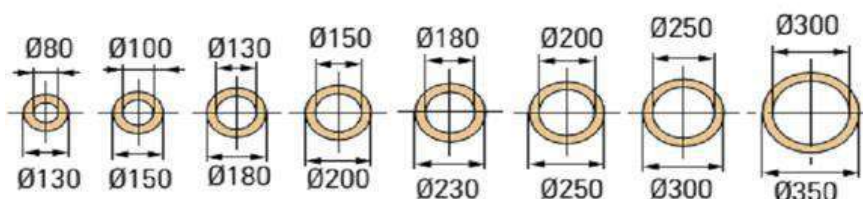

Производство и доставка с предварителна поръчка. Ценови оферти към запитване за конкретен проект.

СТАНДАРТНИ ДИАМЕТРИ при дебелина на изолацията 25 мм

Постоянна складова наличност в България:

Код DUALINOX - 28 Ø ... DU