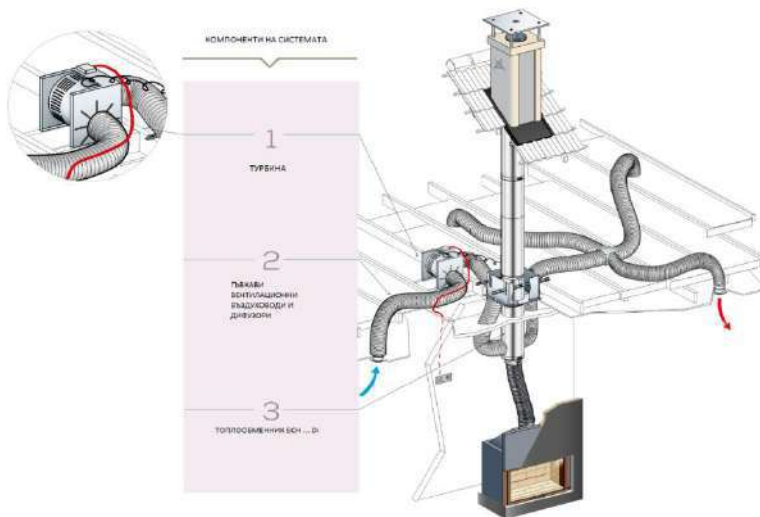

Топлообменници за системи CONFORT+

Топлообменници при системи с камини

H = 446 mm
H1 = 149 mm

ECH ... DI CONFORT
Топлообменник - изходи Ø125

ECH ... DI CONFORT+
Топлообменник - изходи Ø160

Размер	Продуктов №	Цена без ДДС	Цена с ДДС	Цена с ДДС
Ø		EUR €	EUR €	ЛВ
Ø 80/130				
Ø 100/150				
Ø 130/180				
Ø 150/200	91022250	260,90 €	313,08 €	612,33 лв.
Ø180/230	91022251	302,40 €	362,88 €	709,73 лв.
Ø 200/250	91022252	342,20 €	410,64 €	803,14 лв.
Ø 250/300	91022253	410,40 €	492,48 €	963,21 лв.
Ø 300/350				

Размер	Продуктов №	Цена без ДДС	Цена с ДДС	Цена с ДДС
Ø		EUR €	EUR €	ЛВ
Ø 80/130				- лв.
Ø 100/150				- лв.
Ø 130/180				- лв.
Ø 150/200				- лв.
Ø180/230				- лв.
Ø 200/250	91022254	343,50 €	412,20 €	806,19 лв.
Ø 250/300	91022255	414,50 €	497,40 €	972,83 лв.
Ø 300/350				- лв.

Топлообменници при системи с печки

ECH PB ... DI CONFORT+
H = 996mm

Топлообменник (разпределителна тръба Ø 125) DI / едностранни черни

Размер	Продуктов №	Цена без ДДС	Цена с ДДС	Цена с ДДС
Ø		EUR €	EUR €	ЛВ
Ø 80/130				- лв.
Ø 100/150				- лв.
Ø 130/180	91130558	225,10 €	270,12 €	528,31 лв.
Ø 150/200	91150558	245,60 €	294,72 €	576,42 лв.
Ø180/230	91180558	288,60 €	346,32 €	677,34 лв.
Ø 200/250				
Ø 250/300				
Ø 300/350				

<https://vimeo.com/624411106/c00cc0010f>