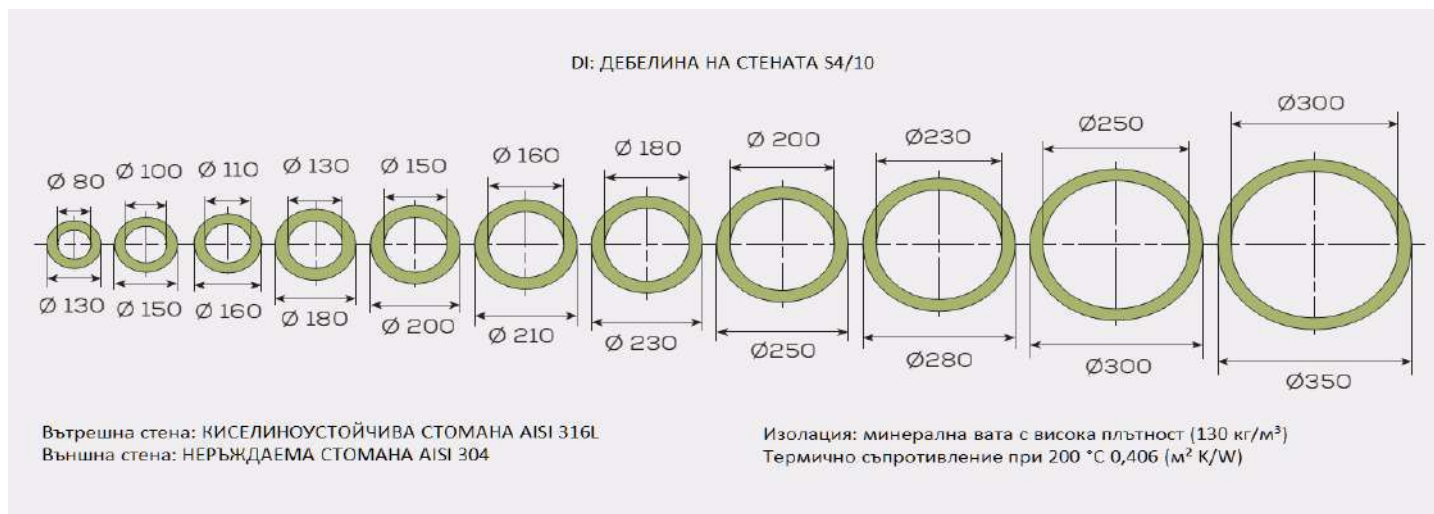

Производствени диаметри