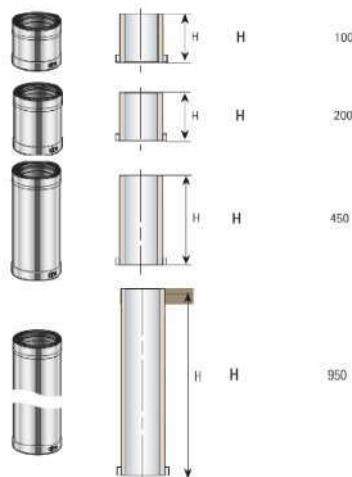

Прави елементи - дължини

ED 150 ... DI
ED 250 ... DI
ED 500 ... DI
ED 1000 ... DI