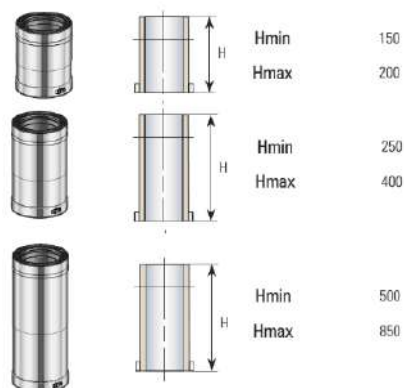

Регулируеми (телескопични елементи)