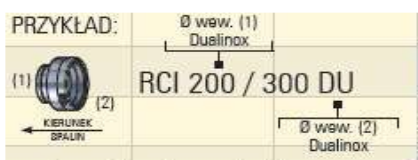

AIS - ... DU

**Преход двойна стена / двойна стена,
(3 Ø max). По посоката на димните газове от
по-малък към по-голям диаметър**

Доставка с поръчка

Размер	Продуктов №	Цена без ДДС	Цена с ДДС	Цена с ДДС
Ø		EUR €	EUR €	ЛВ
Ø 80/130	91080309	61,00 €	73,20 €	143,17 лв.
Ø 100/150	91100309	66,80 €	80,16 €	156,78 лв.
Ø 130/180	91130309	72,10 €	86,52 €	169,22 лв.
Ø 150/200	91150309	76,10 €	91,32 €	178,61 лв.
Ø 180/230	91180309	86,30 €	103,56 €	202,55 лв.
Ø 200/250	91200309	91,70 €	110,04 €	215,22 лв.
Ø 250/300	91250309	105,60 €	126,72 €	247,84 лв.
Ø 300/350	91300309	131,20 €	157,44 €	307,93 лв.

Размер	Продуктов №	Цена без ДДС	Цена с ДДС	Цена с ДДС
Ø		EUR €	EUR €	ЛВ
Ø 80/130				- лв.
Ø 100/150	91100308	55,60 €	66,72 €	130,49 лв.
Ø 130/180	91130308	59,40 €	71,28 €	139,41 лв.
Ø 150/200	91150308	64,20 €	77,04 €	150,68 лв.
Ø 180/230	91180308	69,80 €	83,76 €	163,82 лв.
Ø 200/250	91200308	74,20 €	89,04 €	174,15 лв.
Ø 250/300	91250308	85,60 €	102,72 €	200,90 лв.
Ø 300/350	91300308	94,50 €	113,40 €	221,79 лв.

Цената е спрямо посока на димни газове от страна (1)

91200309: 200F-250M / 300M - 350 F

(1) - (2)