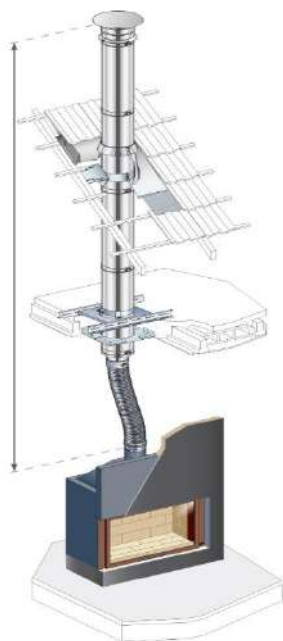

91250308: 250F - 300M / 200M-250F

SYSTEM DUALINOX

P- ... DI/REF PF

Адаптор PUSHFIT елемент гъвкав към изолиран

Адаптор за присъединяване на изолирани
детайли към камина подвързана с гъвкав
димноотвод

Размер	Продуктов №	Цена без ДДС	Цена с ДДС	Цена с ДДС
Ø		EUR €	EUR €	ЛВ
Ø 80/130	91080208	43,59 €	52,31 €	102,31 лв.
Ø 100/150	91100208	47,60 €	57,12 €	111,72 лв.
Ø 130/180	91130208	52,61 €	63,13 €	123,48 лв.
Ø 150/200	91150208	55,22 €	66,26 €	129,60 лв.
Ø 180/230	91180208	60,71 €	72,85 €	142,47 лв.
Ø 200/250	91200208	63,18 €	75,81 €	148,28 лв.
Ø 250/300	91250208	72,45 €	86,94 €	170,03 лв.
Ø 300/350	91300208	83,58 €	100,30 €	196,16 лв.