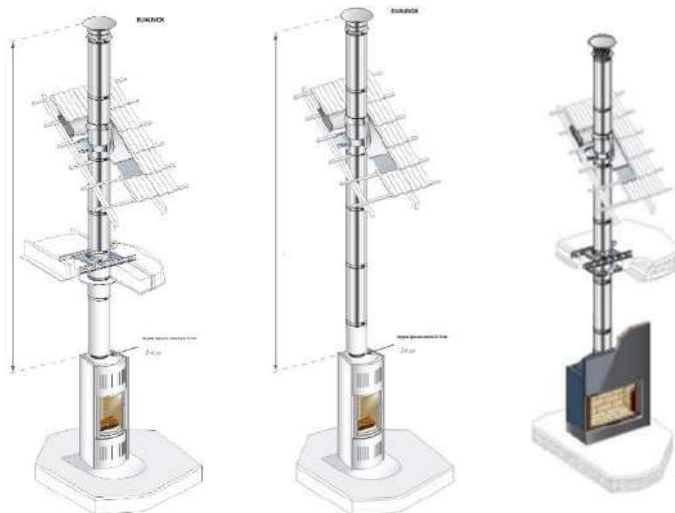

ROSD ... DI

Невентилирана розетка с магнитно закопчаване за DUALINOX NEW / DU

Размер	Продуктов №	Цена без ДДС	Цена с ДДС	Цена с ДДС
		EUR €	EUR €	ЛВ
Ø 80-130	91080119	54,20 €	65,04 €	127,21 лв.
Ø 100-150	91100119	57,50 €	69,00 €	134,95 лв.
Ø 130-180	91130119	60,00 €	72,00 €	140,82 лв.
Ø 150-200	91150119	61,70 €	74,04 €	144,81 лв.
Ø 180-230	91180119	64,00 €	76,80 €	150,21 лв.
Ø 200-250	91200119	65,60 €	78,72 €	153,96 лв.
Ø 250-300	91250119	71,00 €	85,20 €	166,64 лв.
Ø 300-350	91300119	81,00 €	97,20 €	190,11 лв.