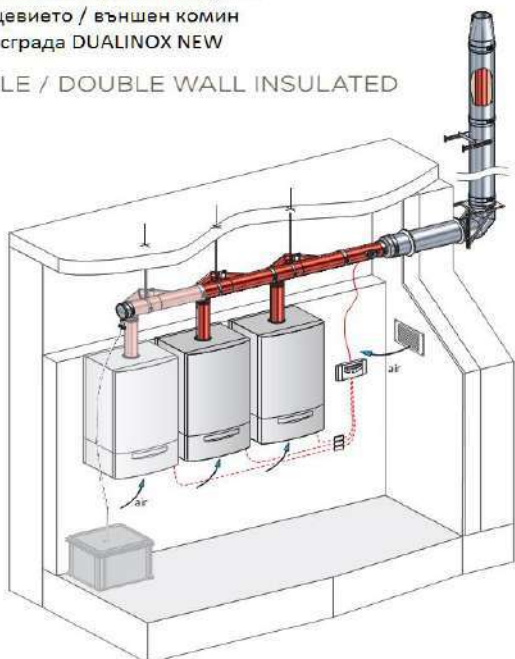

SINGLE / DOUBLE WALL INSULATED

PEXT ... DI/ ... EAS

РЕДУКТОР-УВЕЛИЧИТЕЛ DUALINOX-EASINOX (ЕКЦЕНТРИЧЕН)

Доставка с поръчка по задание

Размер	Продуктов №	Цена без ДДС	Цена с ДДС	Цена с ДДС
Ø		EUR €	EUR €	ЛВ
Ø 80/130	91080110	39,10 €	46,92 €	91,77 лв.
Ø 100/150	91100110	43,80 €	52,56 €	102,80 лв.
Ø 130/180	91130110	50,30 €	60,36 €	118,05 лв.
Ø 150/200	91150110	54,90 €	65,88 €	128,85 лв.
Ø 180/230	91180110	62,40 €	74,88 €	146,45 лв.
Ø 200/250	91200110	67,50 €	81,00 €	158,42 лв.
Ø 250/300	91250110	81,70 €	98,04 €	191,75 лв.
Ø 300/350	91300110	96,80 €	116,16 €	227,19 лв.